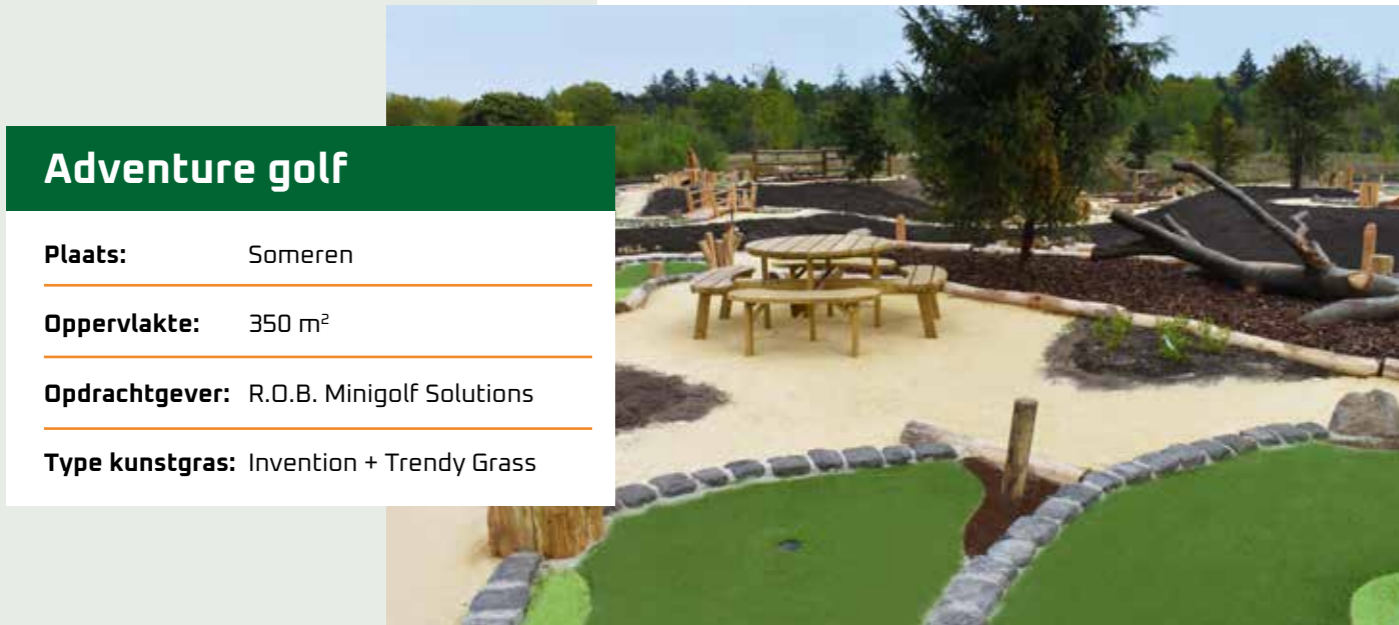

## Adventure golf

**Plaats:** Someren

---

**Oppervlakte:** 350 m<sup>2</sup>

---

**Opdrachtgever:** R.O.B. Minigolf Solutions

---

**Type kunstgras:** Invention + Trendy Grass