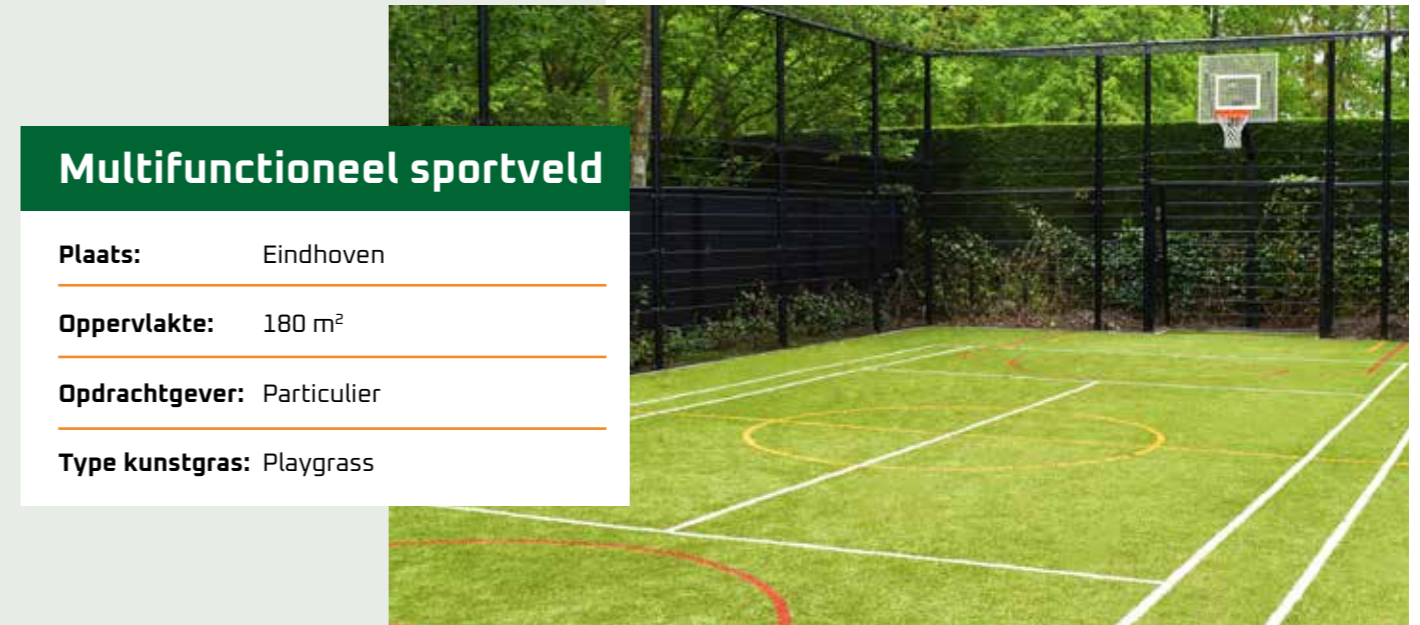

## Adventure golf

**Plaats:** Someren

---

**Oppervlakte:** 350 m<sup>2</sup>

---

**Opdrachtgever:** R.O.B. Minigolf Solutions

---

**Type kunstgras:** Invention + Trendy Grass